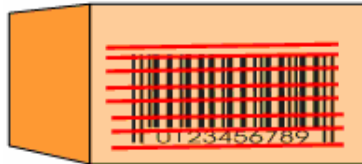

1. 单线,扫描器打出的为一根光线,如下图,还可见其适用应用

2. 多线,扫描器打出的为多根光线,实际为 8 根光线,如下图,还可见其适用应用

3. 正面窗,前镜在扫描器窄的一个面,后半部分会比较长,所以适用于安装空间不太受限的场合

Front reading window

4. 侧面窗,前镜在扫描器宽的一个面,后半部分会比较短,所以适用于安装空间受限的场合

Side reading window

类型	CLV414(近距离型)
正面窗单线型	CLV414-0010
订货号	1017368
正面窗多线型	CLV414-1010
订货号	1016767
侧面窗单线型	CLV414-2010
订货号	1017396
侧面窗多线型	CLV414-3010
订货号	1016831